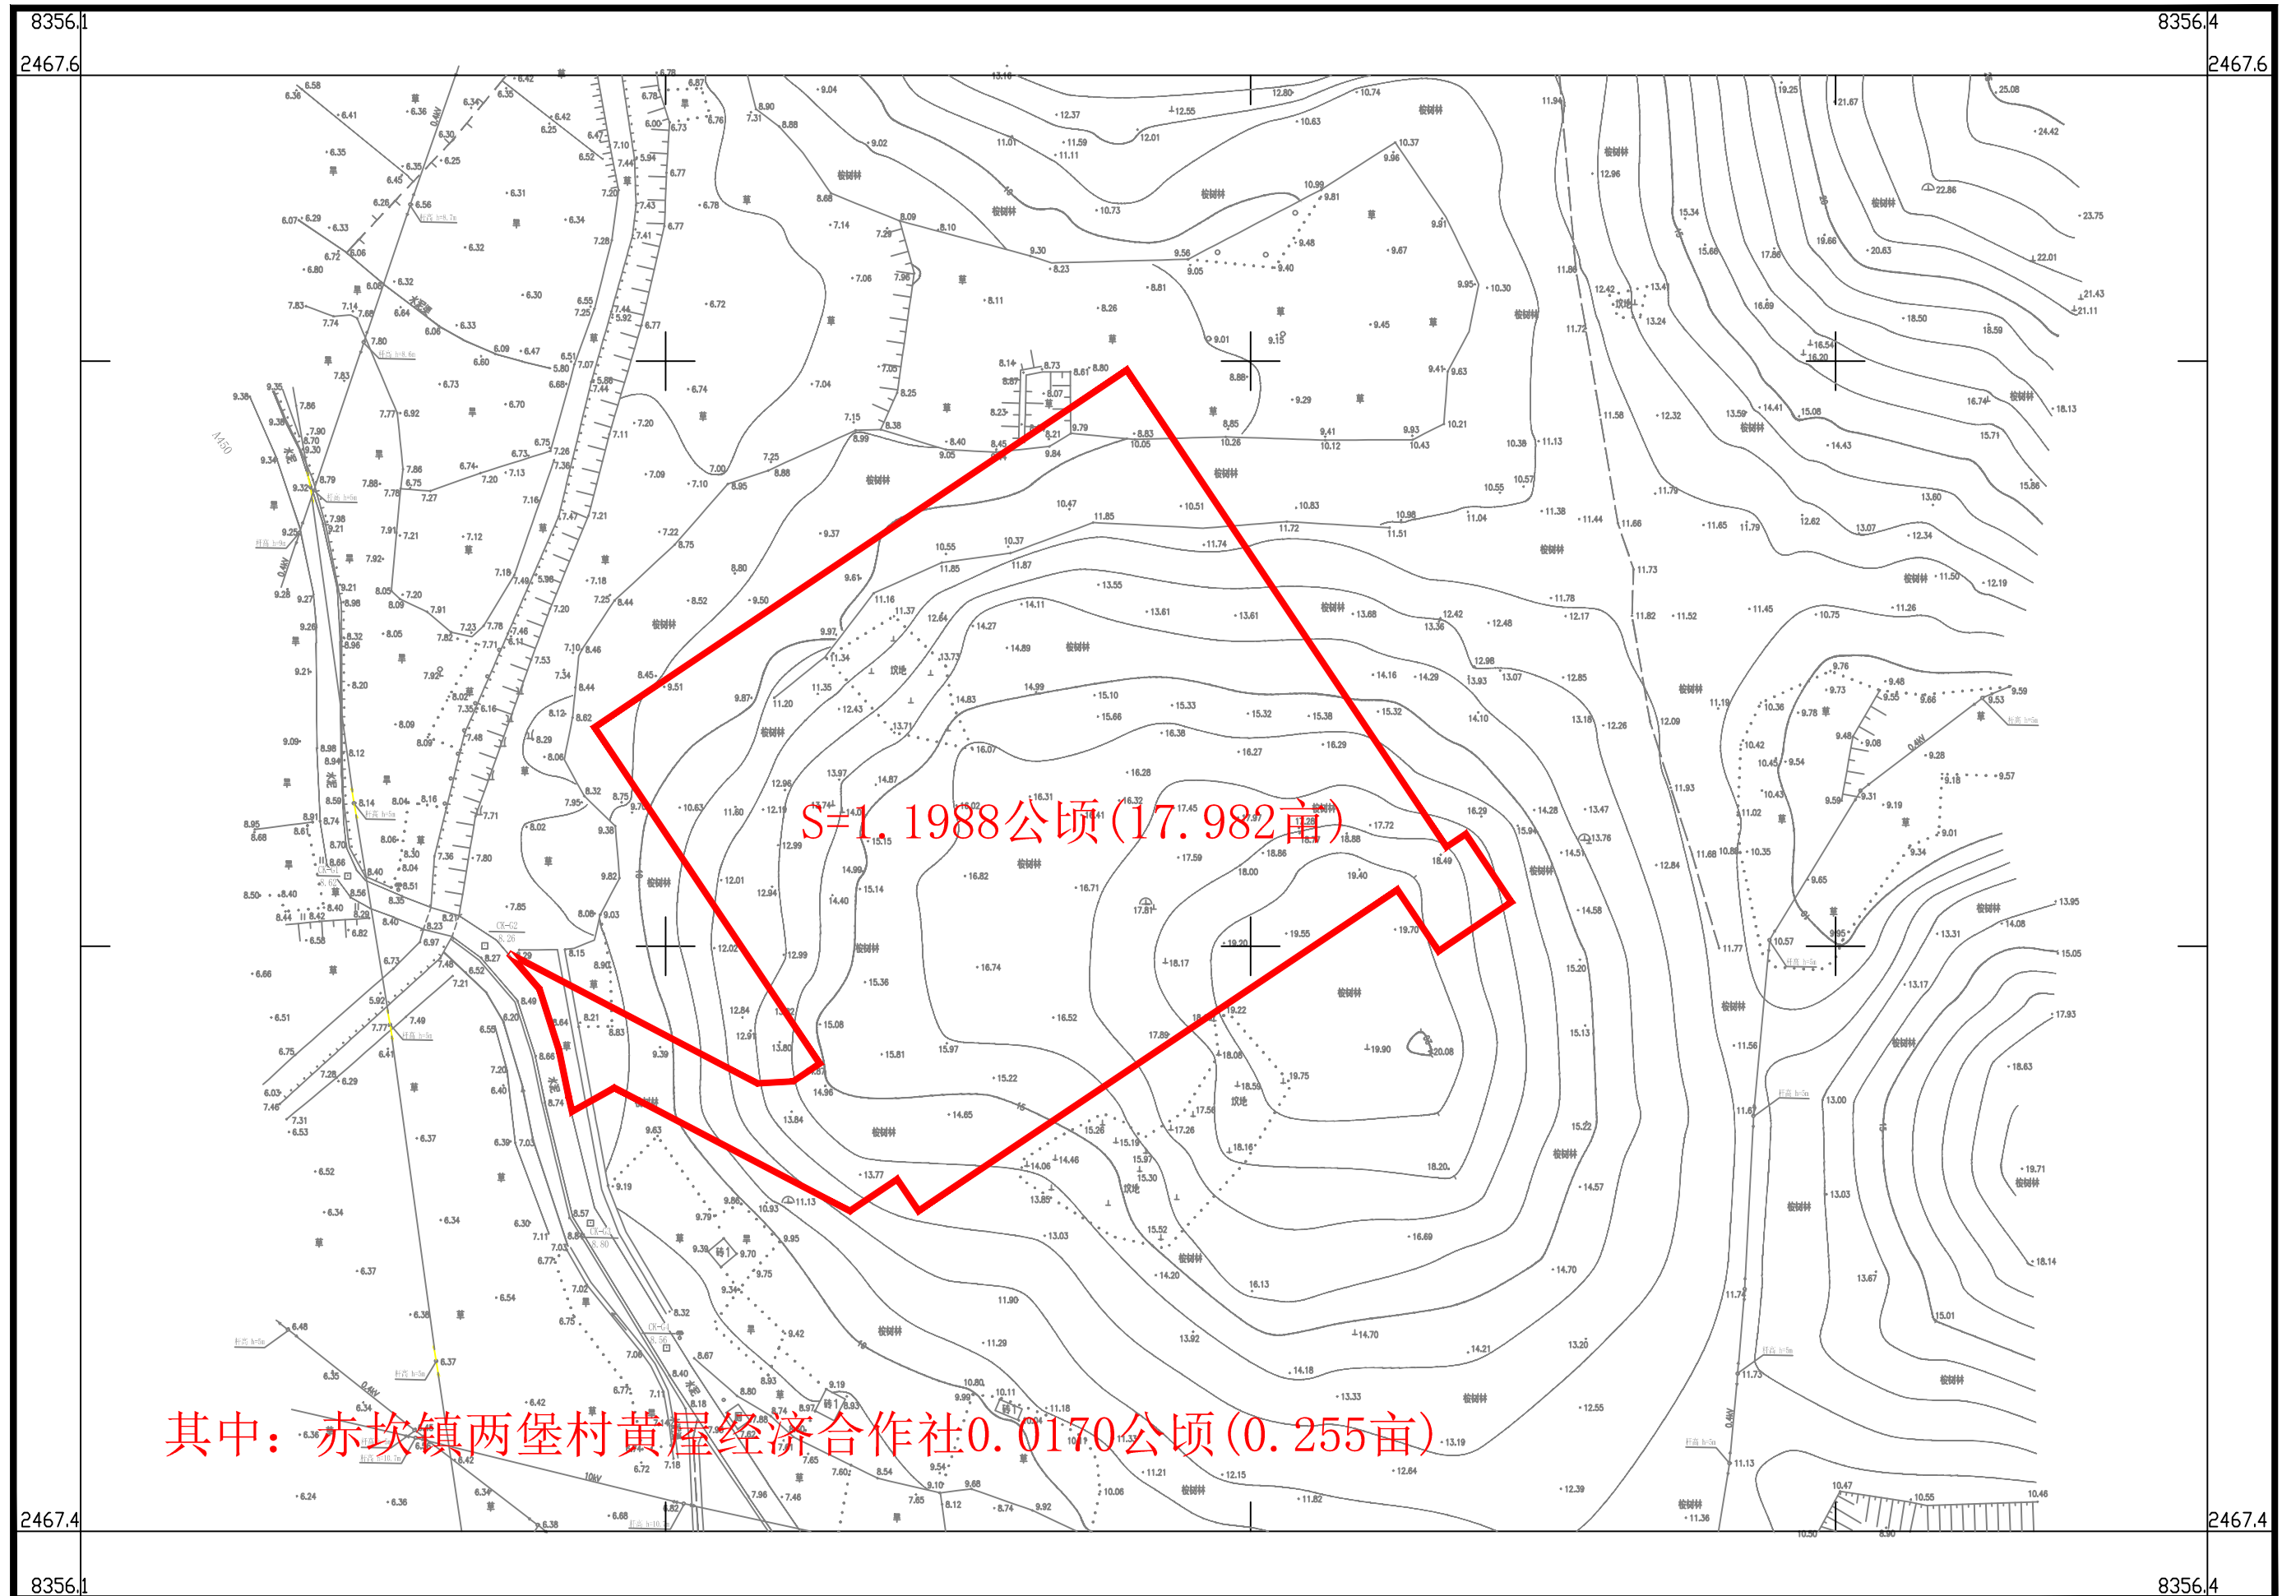

# 开平市赤坎镇两堡村“山盖”征地补偿安置公告附图

1:1000